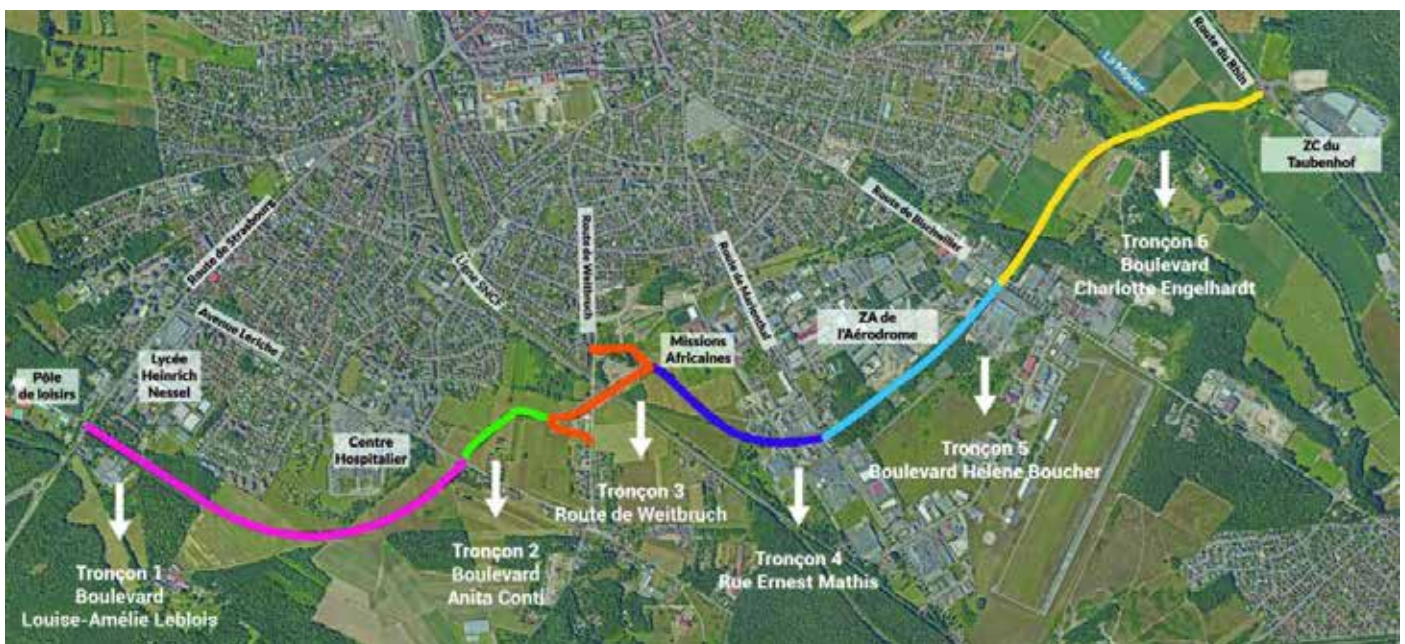

LA VOIE DE LIAISON SUD

La Voie de Liaison Sud (VLS) à Haguenau a été mise en service le 3 janvier.

L'accès à ce nouveau boulevard urbain de 5,5 km est à présent possible pour tous (vélos, piétons et automobilistes). La VLS permet d'accéder plus facilement aux principaux pôles d'activités.

Ce projet a été porté par la Communauté d'Agglomération de Haguenau et co-financé par la Ville de Haguenau, la Communauté d'Agglomération, la Collectivité Européenne d'Alsace, la Région Grand Est et l'Etat.

www.agglo-haguenau.fr

Crédit photo : Tracé de la VLS et dénomination des rues - CAH

Le BUS D'ANIMATION

à OBERHOFFEN sur MODER
pour les collégiens de Kaltenhouse, Oberhoffen-sur-Moder et Rohrwiler

Les jeudis 10 et 17 février de 10h à 12h
à la Rue de la Forêt (face aire de jeux)

CONTACT / INFOS
Centre Social et Culturel Robert Schuman
6 Place Robert Schuman 67500 HAGUENAU
03 88 06 18 48 - 07 71 25 64 00
www.csc-haguenau.fr

Fais le plein d'activités !
animations **gratuites** pour les enfants à partir de **8 ans** : jeux, ateliers de création en salle...

Port du masque OBLIGATOIRE En cas de symptômes, restez chez vous.

www.agglo-haguenau.fr